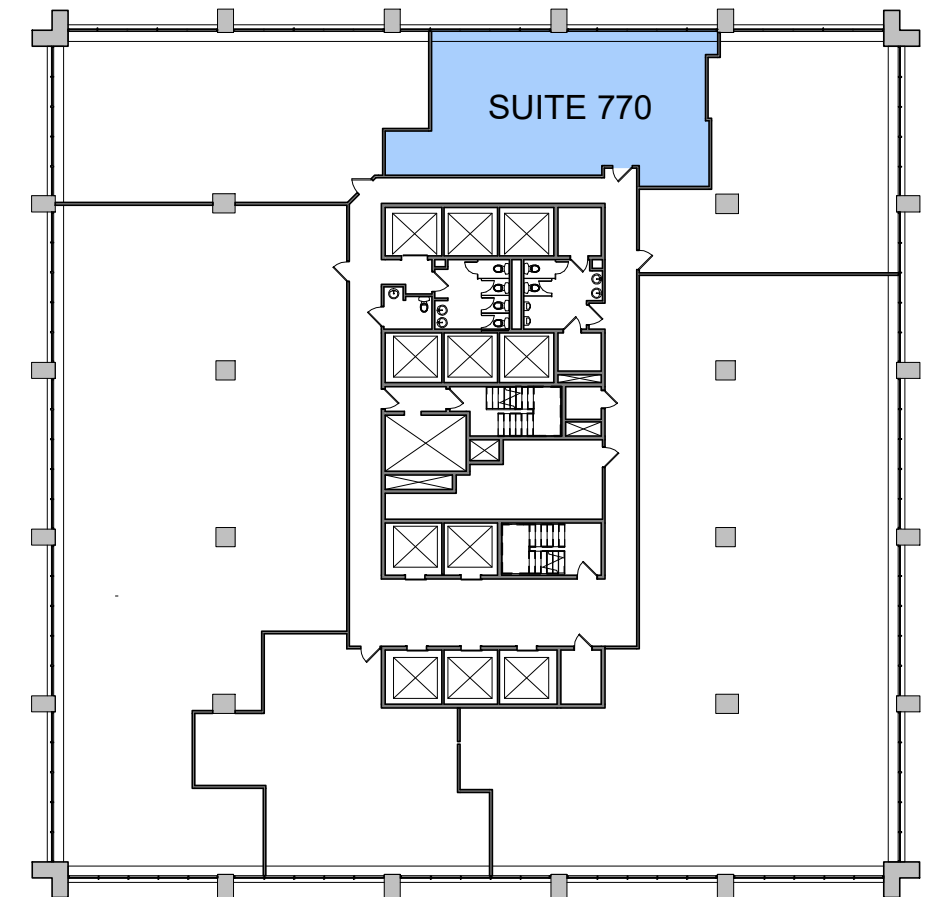

**AVAILABLE SUITE 770:  
1,432 RSF**

**FLOOR PLAN**

**KEY PLAN**

**1 GATEWAY CENTER  
NEWARK, NJ**