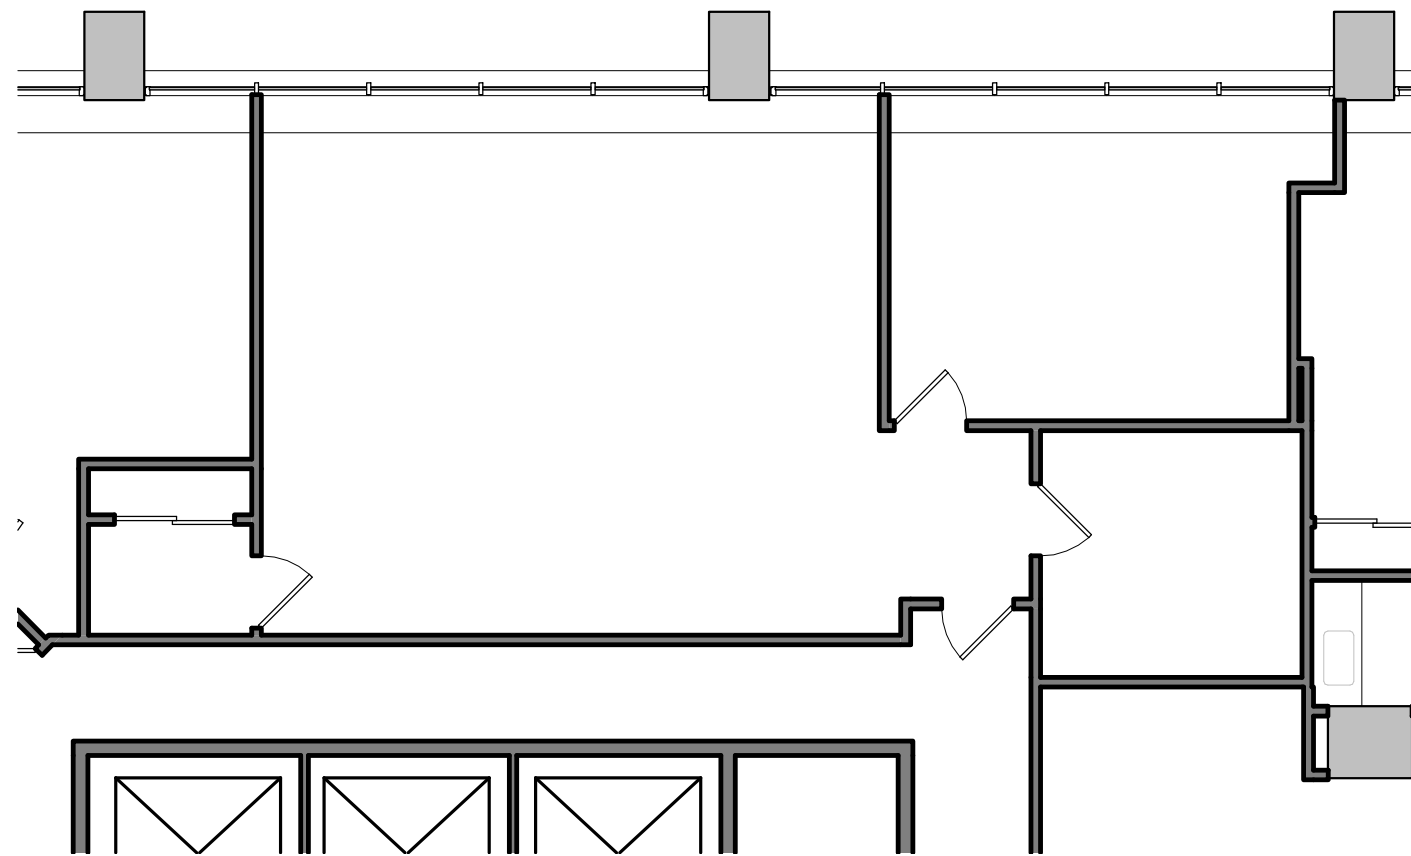

**AVAILABLE SUITE 770:  
1,432 RSF**

**FLOOR PLAN**

**KEY PLAN**

**1 GATEWAY CENTER  
NEWARK, NJ**